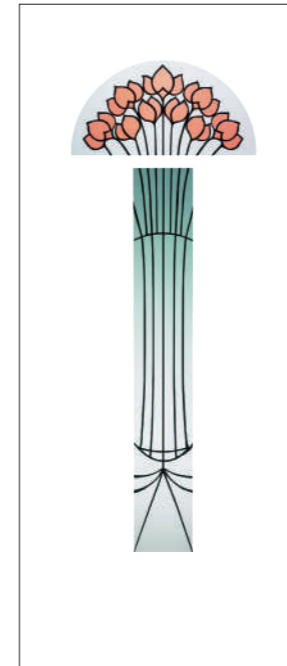

MOD. 3 VETRO BASILEA
Rivestimento pantografato
finestrato modello 09
Glazed pantographed panelling
model 09