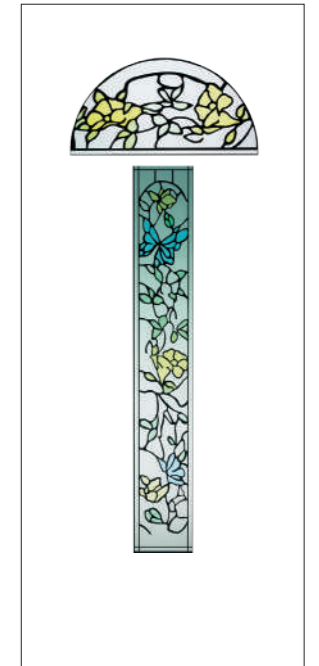

MOD. 304E VETRO BILBAO
Rivestimento pantografato
finestrato modello 09
Glazed pantographed panelling
model 09