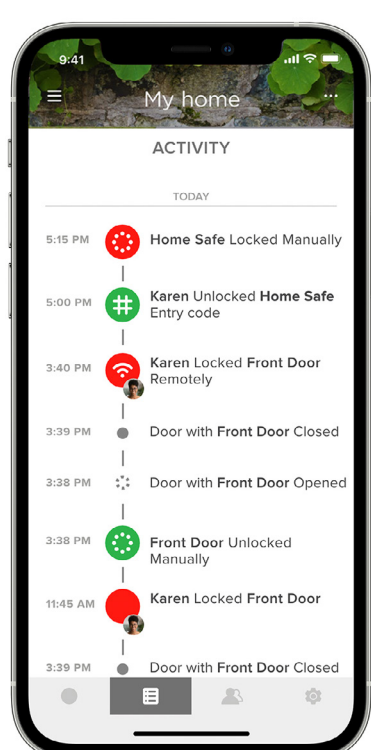

Potpuna kontrola, s bilo kojeg mjesta

Sef možete otključati iz daljine, podijeliti pristup sefu s osobama kojima vjerujete slanjem korisničke šifre za otvaranje, pa čak i dobiti upozorenje kada se sef otvori, sve unutar vaše Yale Access aplikacije. Možete čak koristiti i svog glasovnog asistenta za pristup sefu!

Pribor koji otvara nove mogućnosti

Yale Connect Wi-Fi Bridge omogućiti će funkcije kao što su otključavanje vašeg sefa na daljinu, trenutna upozorenja na telefonu i integracije poput glasovnih pomoćnika. Ali čak i bez toga, dobivate proizvod bogat značajkama koji podržava vremenske rasporede po korisniku, odabir tko će dobiti pristup kao i mogućnost provjere povijesti pristupa u zapisu događaja kada se približite sefu telefonom.

Pametnije zajedno

Surađujemo s vodećim glasovnim pomoćnicima i sustavima za pametne kuće za kontrolu i upravljanje pristupom bez napora.

Uparite svoj Pametni Sef s omiljenim glasovnim asistentom kako biste ga otključali i provjerili mu status.

Potpuna kontrola u vašoj ruci

Intuitivna aplikacija Yale Access omogućuje daljinsko upravljanje pristupom vašem sefu. * Možete dijeliti pristup s osobama kojima vjerujete, pregledavati aktivnosti i primati obavijesti. *Potreban je Yale Connect Wi-Fi Bridge.