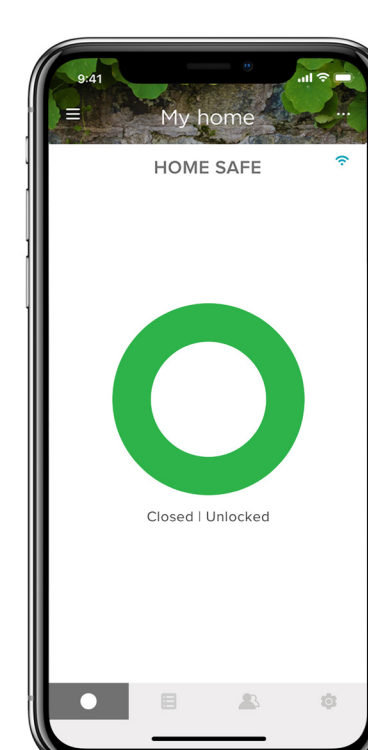

Potpuna kontrola

Otključajte svoj Pametni sef, kontrolirajte pristup bez ključa i pratite kada je Pametni sef bio zaključan ili otključan s bilo kojeg mjesta.