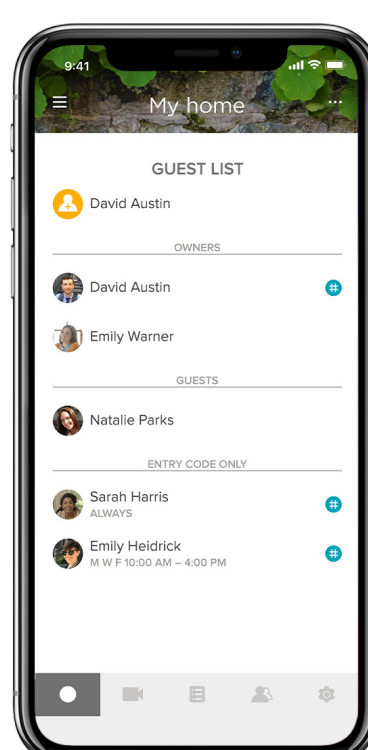

Pristup za goste

Dodijelite neograničen broj digitalnih ključeva koji vrijede nekoliko tjedana, nekoliko sati ili nekoliko minuta. Nikada ne brinite o izgubljenim, ukradenim ključevima ili zaboravljenoj korisničkoj šifri.